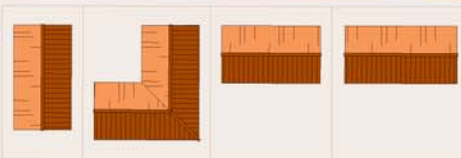

# Port de Ville-Roi

Auberge de la marée basse

Taverne du Vieux Chalutier

Zone agricole

Vers le Nord

Commerce Nordique

Poissonnerie

Vers Ville-Roi